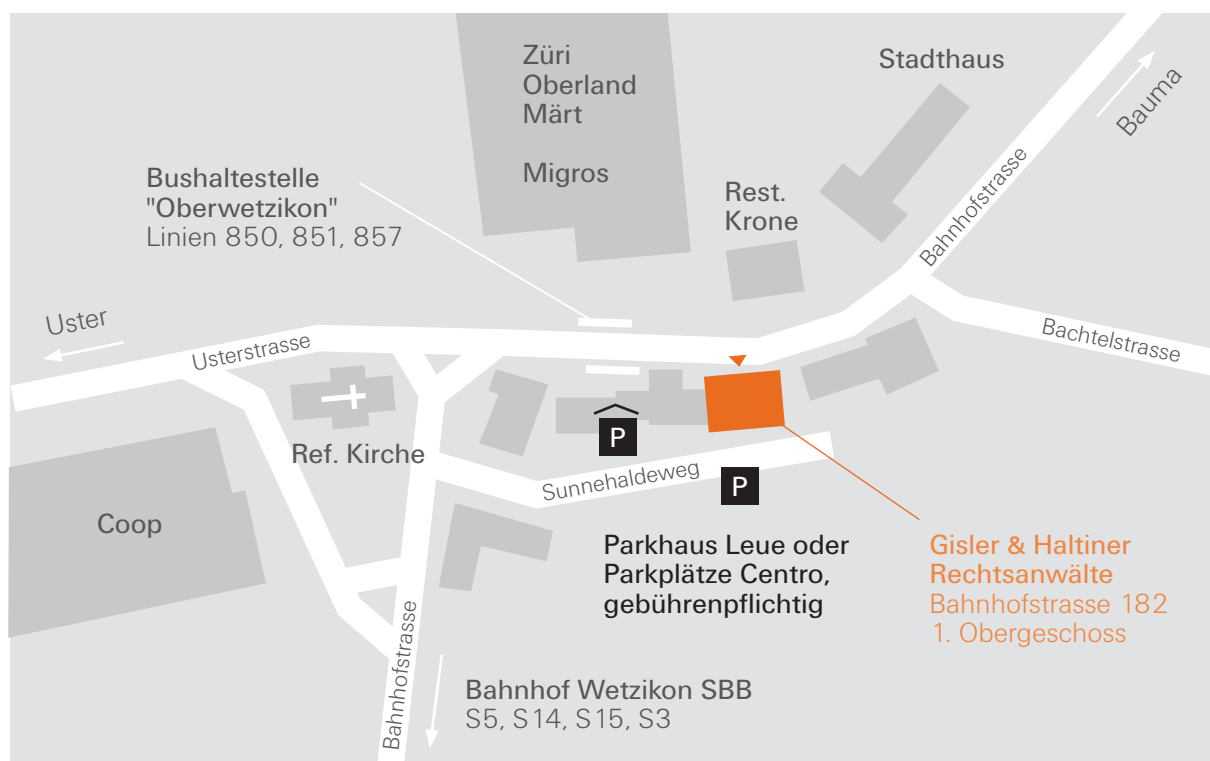

### Öffentlicher Verkehr

S-Bahn (S 5, S 14, S 15 und S 3) bis Wetzikon,

Bus ab Bahnhof Wetzikon: Linien 850, 851 und 857 bis Haltestelle „Oberwetzikon“

### Parkplätze

Parkplätze am Sunnehaldeweg

(Parkhaus Leue oder Parkplätze Centro, gebührenpflichtig).

Andrea Gisler, lic. iur. Rechtsanwältin, Mediatorin SAV  
Alfred Haltiner, lic. iur. Rechtsanwalt  
Max Roth, lic. iur. Rechtsanwalt